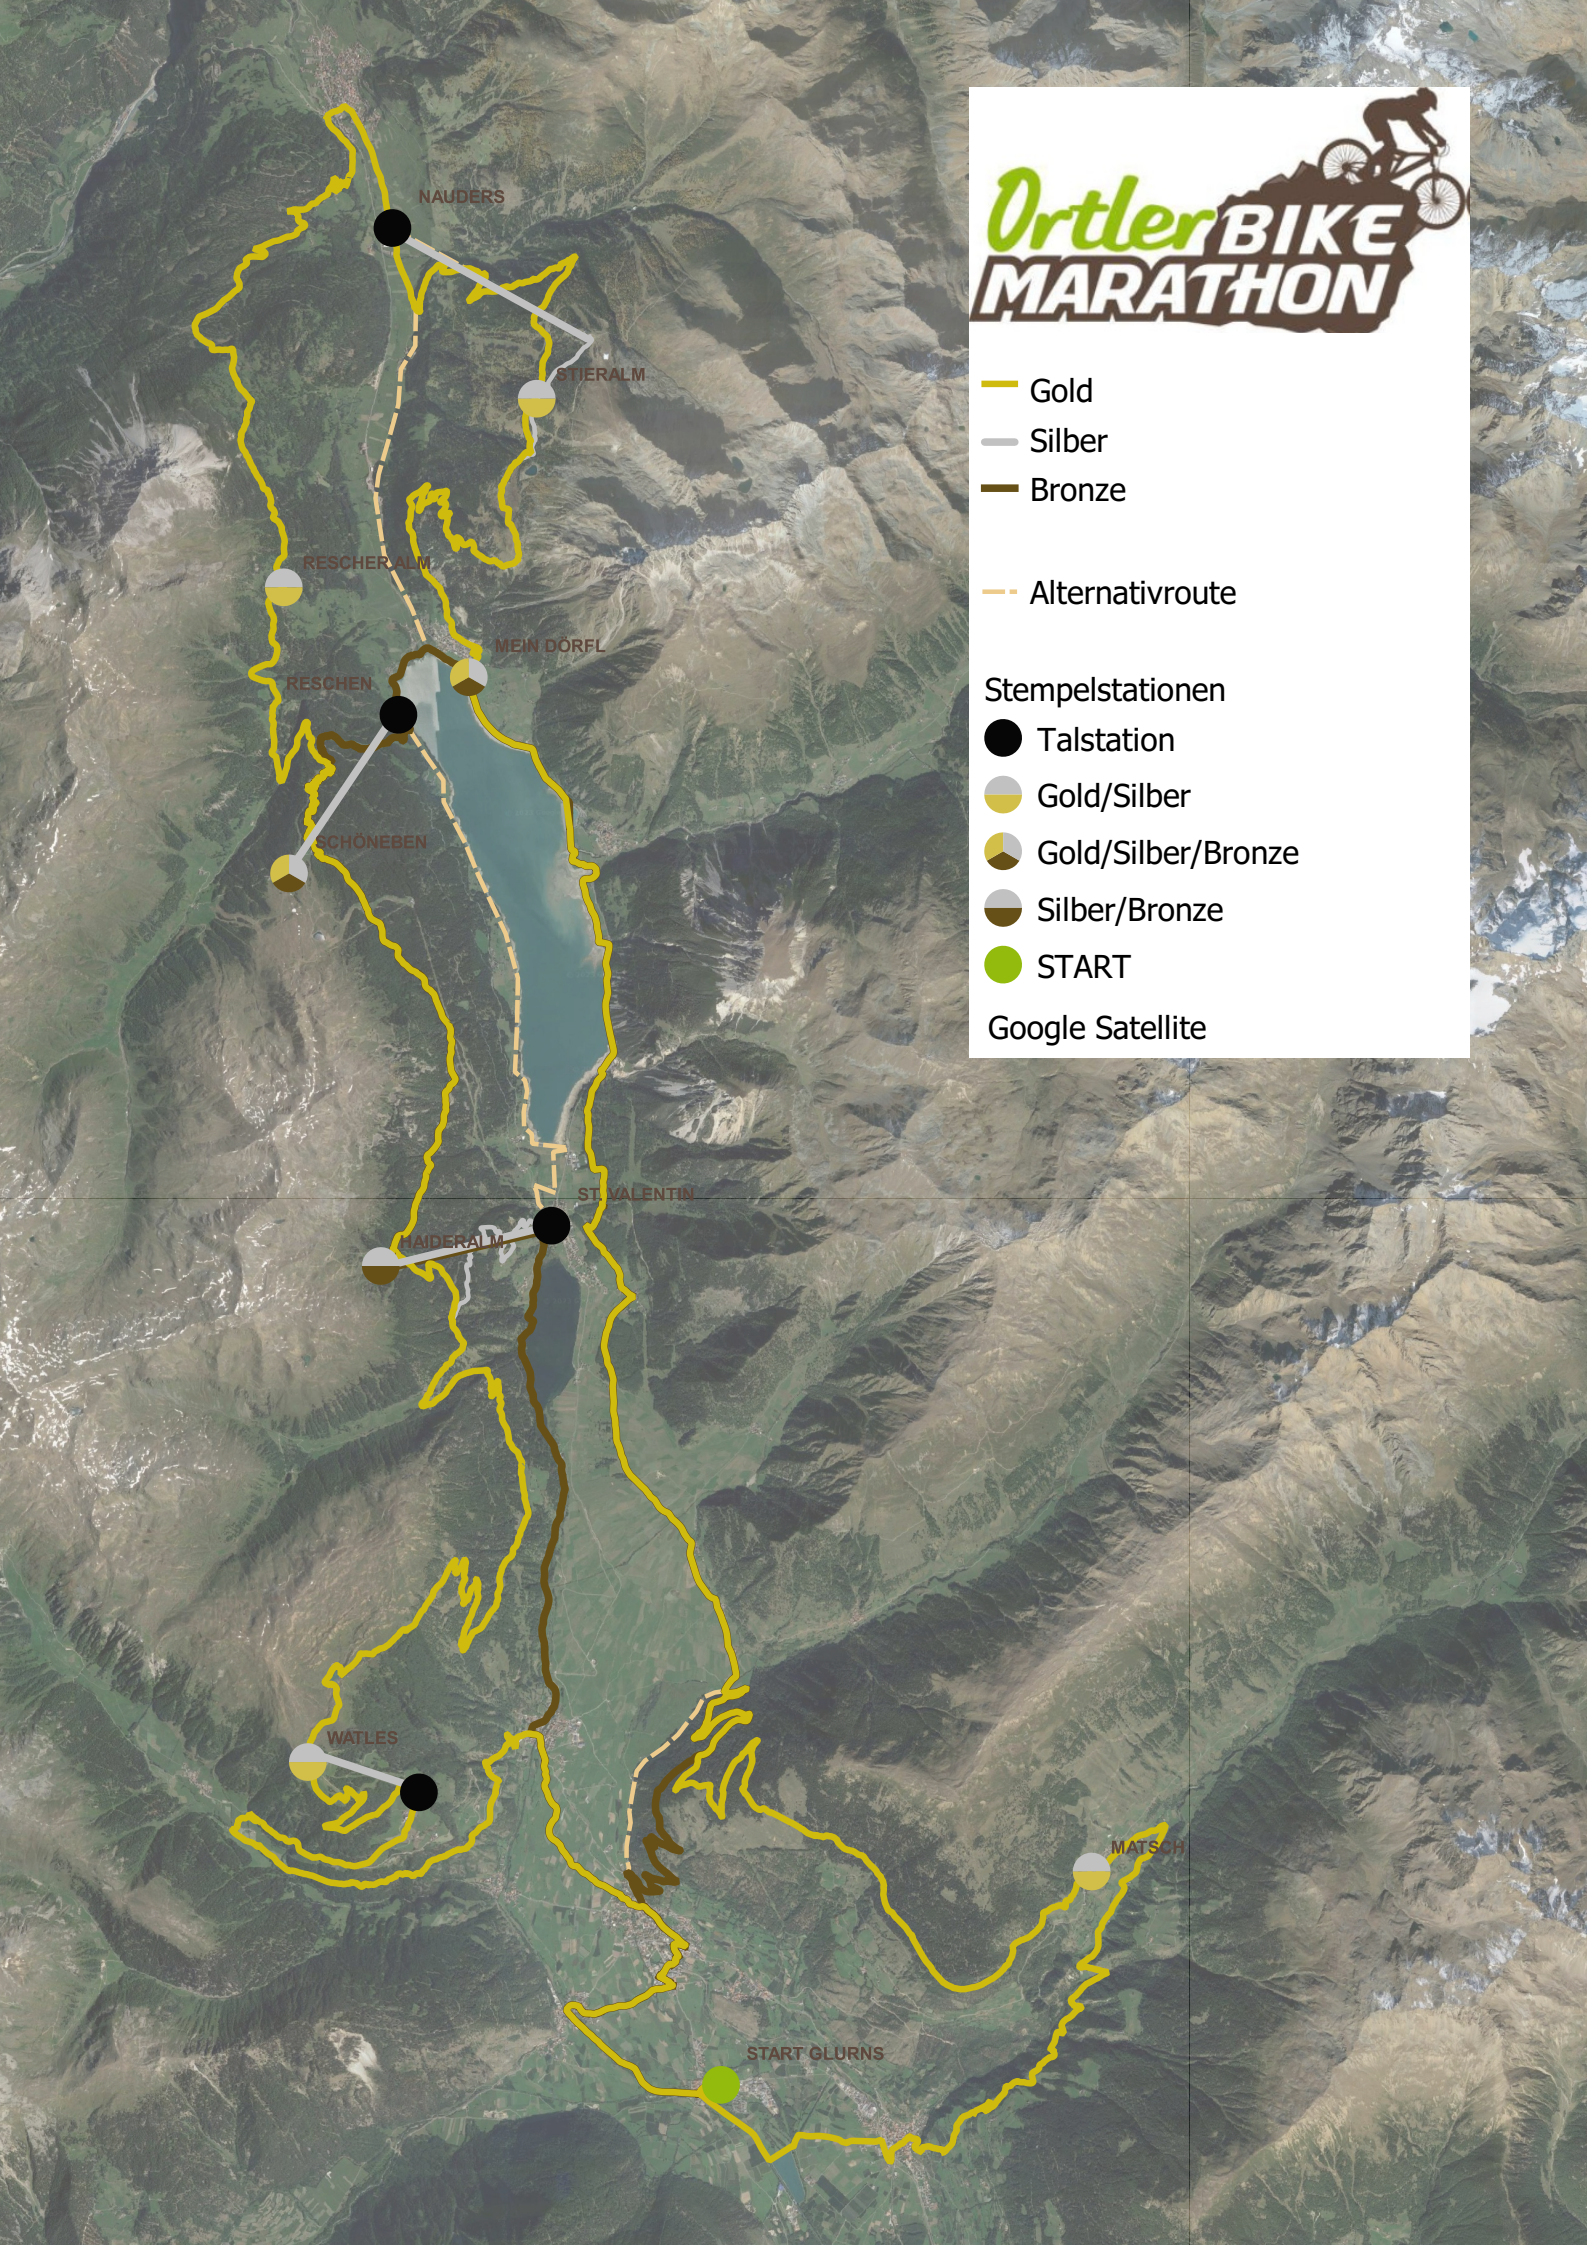

OrtlerBIKE MARATHON

- Gold
- Silber
- Bronze
- Alternativroute

- Stempelstationen
- Talstation
 - Gold/Silber
 - Gold/Silber/Bronze
 - Silber/Bronze
 - START

Google Satellite

Ortler BIKE MARATHON

- Gold
- Silber
- Bronze
- - - Alternativroute

- Stempelstationen
- Talstation
 - Gold/Silber
 - Gold/Silber/Bronze
 - Silber/Bronze
 - START

Google Satellite